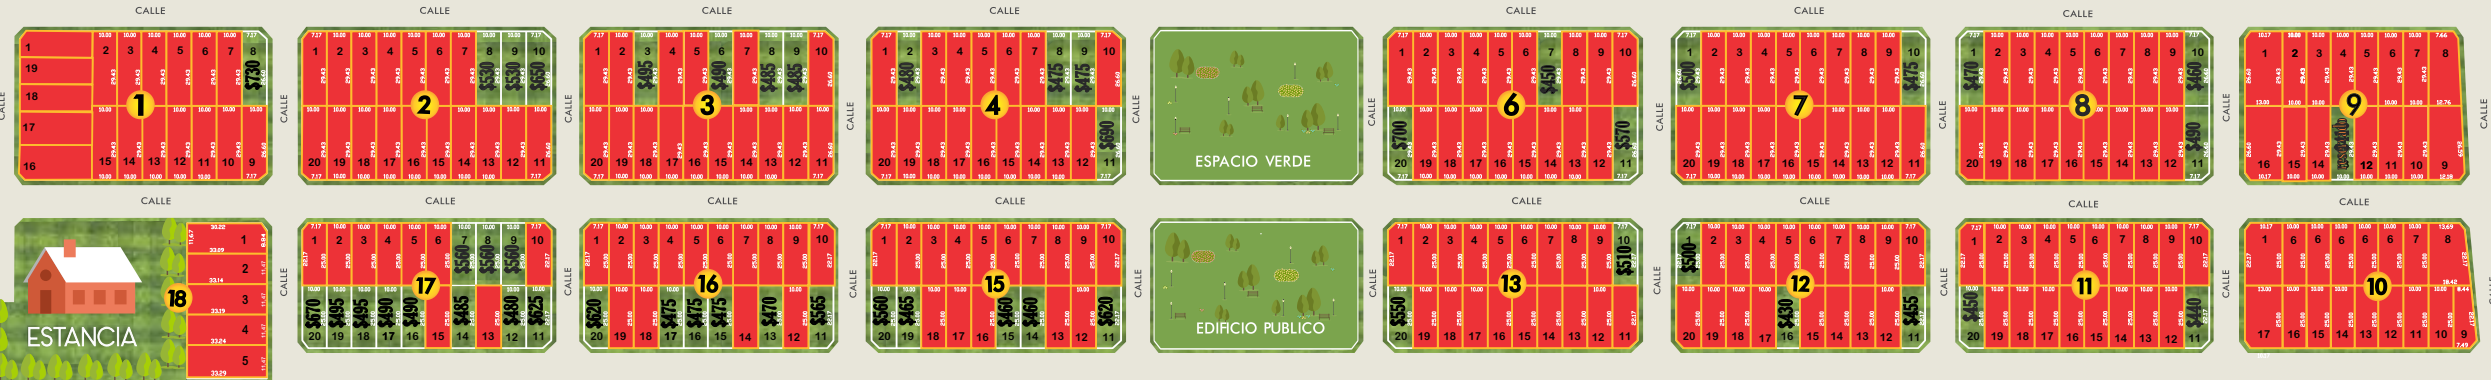

ARROYABE

ENERGÍA ELÉCTRICA

AGUA POTABLE

ALUMBRADO PÚBLICO

ENRIPIADO DE CALLES

CORDÓN CUNETA

PARQUIZADO DE VEREDAS

SANTO Domingo
• LOTEU URBANO •